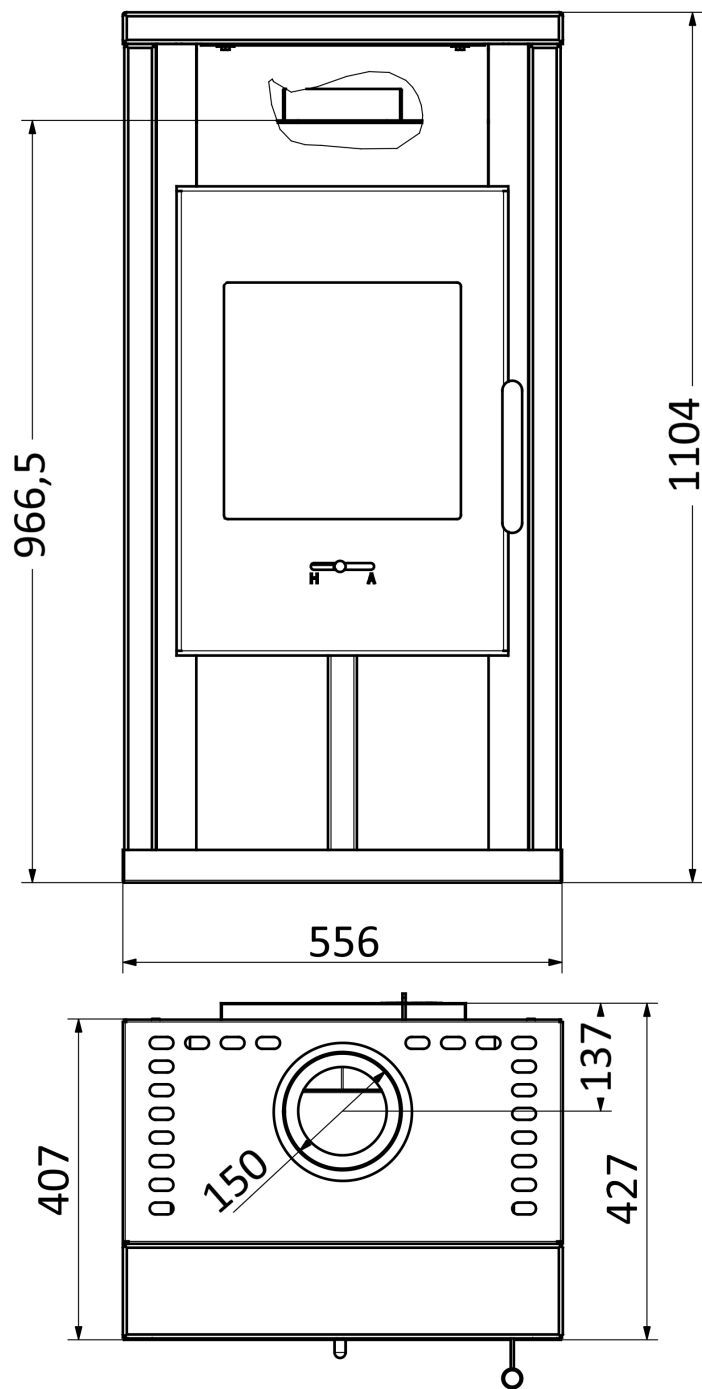

- 6 kW
- Naturkö keret
- Ablakmosó levegő
- Öntvény rostély
- Samott-tűztér
- Füstcsőcsatlakozás felül: 150 mm
- Mag x szél x mély: 1104x556x427 mm
- Folyamatos üzemre alkalmas
- Tüzelőanyag: tűzifa, fabrikett, barnaszén-brikett

Airlogic

FirePlus

TripleAir

Ablakmosó levegő

Duplafalú burkolat

Tűzifa

Tartós üzem

Tanúsítvány	1.+2. Stufe BlmSchV, CE, 15aB-VG, VKF
Névleges teljesítmény (kW)	6
Min-max teljesítmény (kW)	2,9-6,1
Fűtőképesség (m ³)	116
Égégáz mennyiség (g/s)	7,4
Füstgáz hőmérséklet (C)	238
Huzatigény Pa	12
Méreték mag x szél x mély (mm)	114x556x427
Tüzelőanyag	Tűzifa, fa- és barnaszénbrikett
Ablaknyílás mérete mag x szél (mm)	300x300
Tűztér mérete szél x mély x mag (mm)	300x280x280
Nettó súly (kg)	108