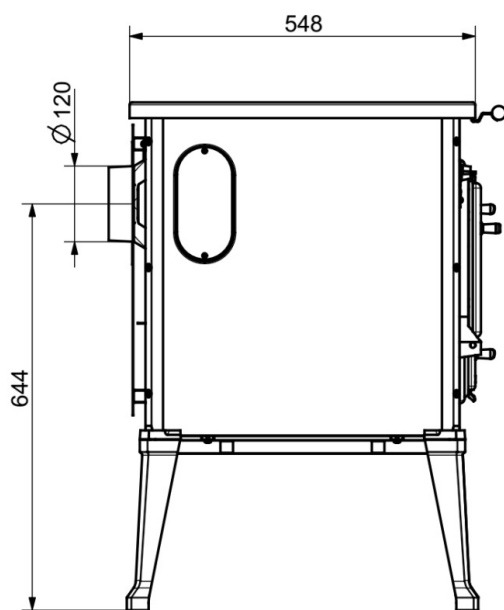

- A Salgó tűzhely 2022-es szabályoknak megfelelő utódja
- 6 kW
- Zománcozott burkolat - fehér
- Öntvény tűzhelylap
- Füstcsőcsatlakozás bal vagy jobb - felül/hátul: 120 mm
- Mag x szél x mély: 805x945x630 mm
- Tüzelőanyag: tűzifa, fabrikett

Tűzifa

Tartós üzem

Tanúsítvány	1.+2. Stufe BlmSchV, CE
Névleges teljesítmény (kW)	6
Min-max teljesítmény (kW)	3,0-6,1
Fűtőképesség (m3)	116
Hátsó és felső füstcsonkkivezetés (mm)	120
Égégáz mennyiség (g/s)	16,6
Füstgáz hőmérséklet (C)	136
Huzatigény Pa	12
Méreték mag x szél x mély (mm)	805x945x630
Tüzelőanyag	Tűzifa
Nettó súly (kg)	95