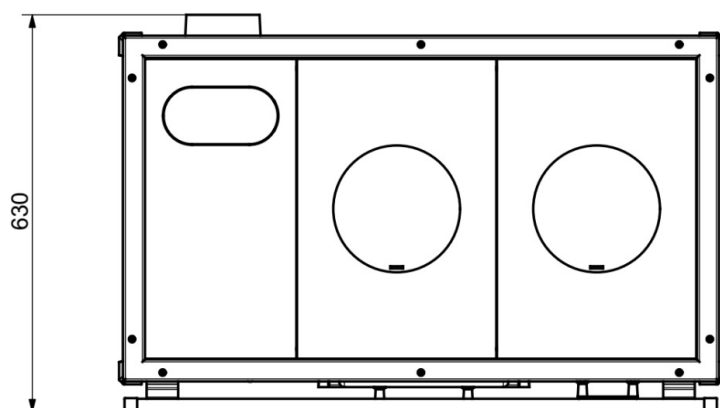

- A Salgó tűzhely 2022-es szabályoknak megfelelő utódja
- 6 kW
- Zománcozott burkolat - fehér
- Öntvény tűzhelylap
- Füstcsőcsatlakozás bal vagy jobb - felül/hátul: 120 mm
- Mag x szél x mély: 805x945x630 mm
- Tüzelőanyag: tűzifa, fabrikett

Tűzifa

Tartós üzem

Tanúsítvány	1.+2. Stufe BlmSchV, CE
Névleges teljesítmény (kW)	6
Min-max teljesítmény (kW)	3,0-6,1
Fűtőképesség (m ³)	116
Hátsó és felső füstcsonkkivezetés (mm)	120
Égégáz mennyiség (g/s)	16,6
Füstgáz hőmérséklet (C)	136
Huzatigény Pa	12
Méreték mag x szél x mély (mm)	805x945x630
Tüzelőanyag	Tűzifa
Nettó súly (kg)	95