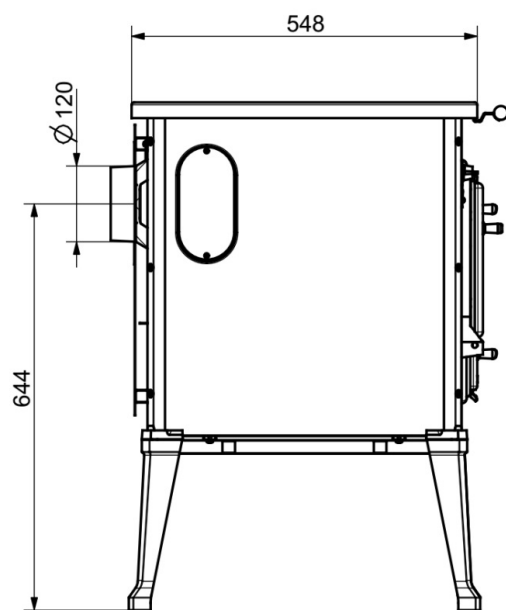

- A Salgó tűzhely 2022-es szabályoknak megfelelő utódja
- 6 kW
- Zománcozott burkolat - fehér
- Öntvény tűzhelylap
- Füstcsőcsatlakozás bal vagy jobb - felül/hátul: 120 mm
- Mag x szél x mély: 805x945x630 mm
- Tüzelőanyag: tűzifa, fabrikett

Tűzifa

Tartós üzem

Tanúsítvány	1.+2. Stufe BlmSchV, CE
Névleges teljesítmény (kW)	6
Min-max teljesítmény (kW)	3,0-6,1
Fűtőképesség (m3)	116
Hátsó és felső füstcsonkkivezetés (mm)	120
Égégáz mennyiség (g/s)	16,6
Füstgáz hőmérséklet (C)	136
Huzatigény Pa	12
Méreték mag x szél x mély (mm)	805x945x630
Tüzelőanyag	Tűzifa
Nettó súly (kg)	95