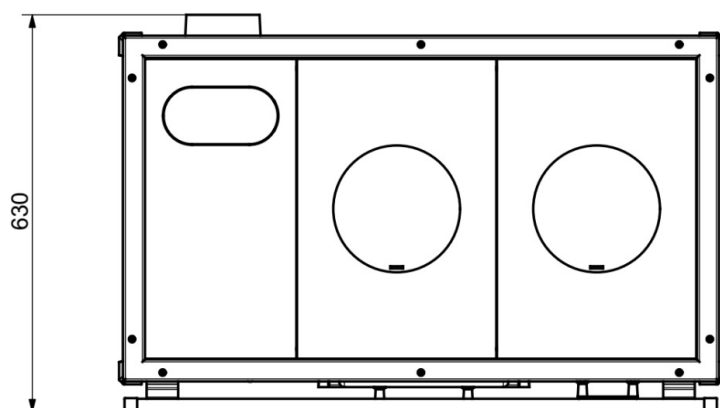

- A Salgó tűzhely 2022-es szabályoknak megfelelő utódja
- 6 kW
- Zománcozott burkolat - fehér
- Öntvény tűzhelylap
- Füstcsőcsatlakozás bal vagy jobb - felül/hátul: 120 mm
- Mag x szél x mély: 805x945x630 mm
- Tüzelőanyag: tűzifa, fabrikett

Tűzifa

Tartós üzem

Tanúsítvány	1.+2. Stufe BlmSchV, CE
Névleges teljesítmény (kW)	6
Min-max teljesítmény (kW)	3,0-6,1
Fűtőképesség (m3)	116
Hátsó és felső füstcsonkkivezetés (mm)	120
Égégáz mennyiség (g/s)	16,6
Füstgáz hőmérséklet (C)	136
Huzatigény Pa	12
Méreték mag x szél x mély (mm)	805x945x630
Tüzelőanyag	Tűzifa
Nettó súly (kg)	95