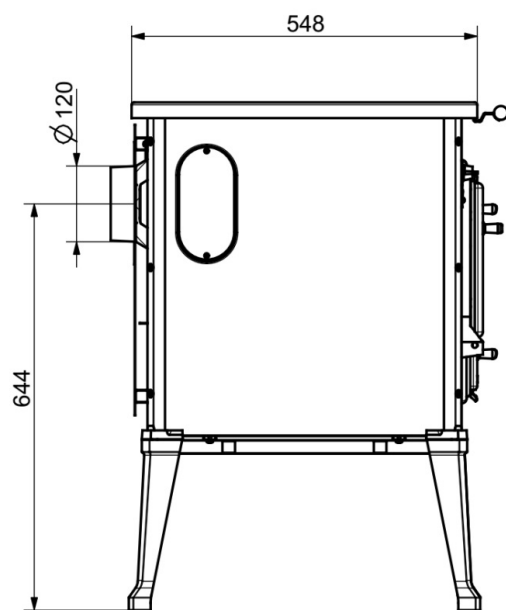

- A Salgó tűzhely 2022-es szabályoknak megfelelő utódja
- 6 kW
- Zománcozott burkolat - fehér
- Öntvény tűzhelylap
- Füstcsőcsatlakozás bal vagy jobb - felül/hátul: 120 mm
- Mag x szél x mély: 805x945x630 mm
- Tüzelőanyag: tűzifa, fabrikett

Tűzifa

Tartós üzem

Tanúsítvány	1.+2. Stufe BlmSchV, CE
Névleges teljesítmény (kW)	6
Min-max teljesítmény (kW)	3,0-6,1
Fűtőképesség (m ³)	116
Hátsó és felső füstcsonkkivezetés (mm)	120
Égégáz mennyiség (g/s)	16,6
Füstgáz hőmérséklet (C)	136
Huzatigény Pa	12
Méreték mag x szél x mély (mm)	805x945x630
Tüzelőanyag	Tűzifa
Nettó súly (kg)	95