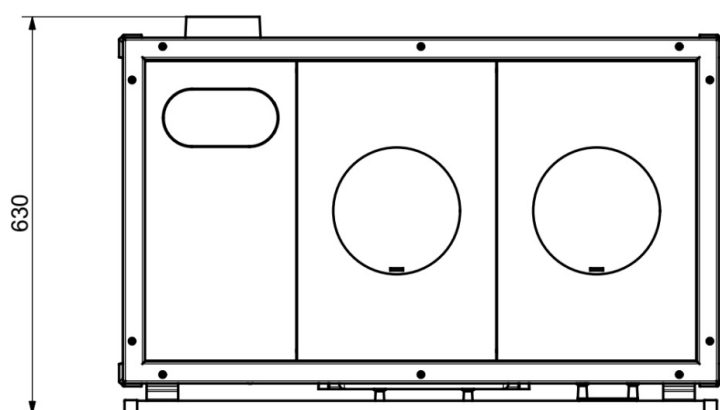

- A Salgó tűzhely 2022-es szabályoknak megfelelő utódja
- 6 kW
- Zománcozott burkolat - fehér
- Öntvény tűzhelylap
- Füstcsőcsatlakozás bal vagy jobb - felül/hátul: 120 mm
- Mag x szél x mély: 805x945x630 mm
- Tüzelőanyag: tűzifa, fabrikett

Tűzifa

Tartós üzem

Tanúsítvány	1.+2. Stufe BlmSchV, CE
Névleges teljesítmény (kW)	6
Min-max teljesítmény (kW)	3,0-6,1
Fűtőképesség (m3)	116
Hátsó és felső füstcsonkkivezetés (mm)	120
Égégáz mennyiség (g/s)	16,6
Füstgáz hőmérséklet (C)	136
Huzatigény Pa	12
Méreték mag x szél x mély (mm)	805x945x630
Tüzelőanyag	Tűzifa
Nettó súly (kg)	95