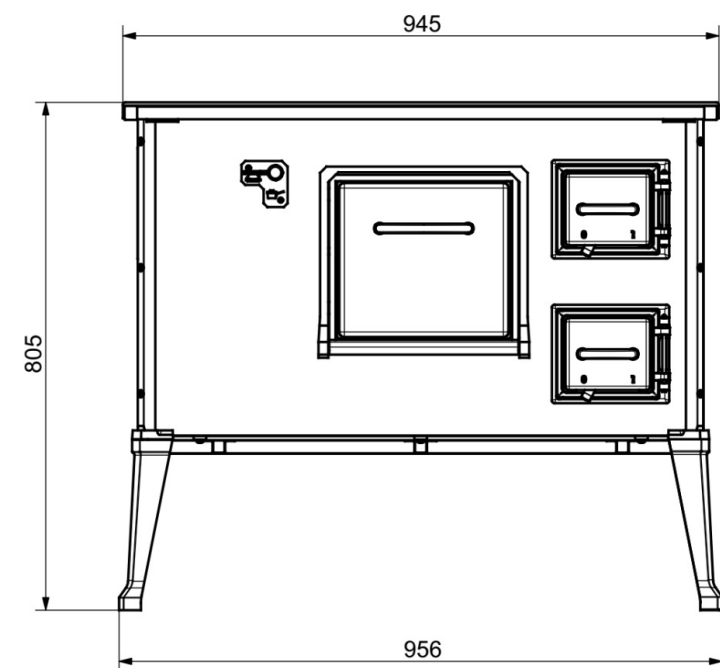

Wamsler SE
3100 Salgótarján, Rákóczi út 53-55
www.wamsler.hu