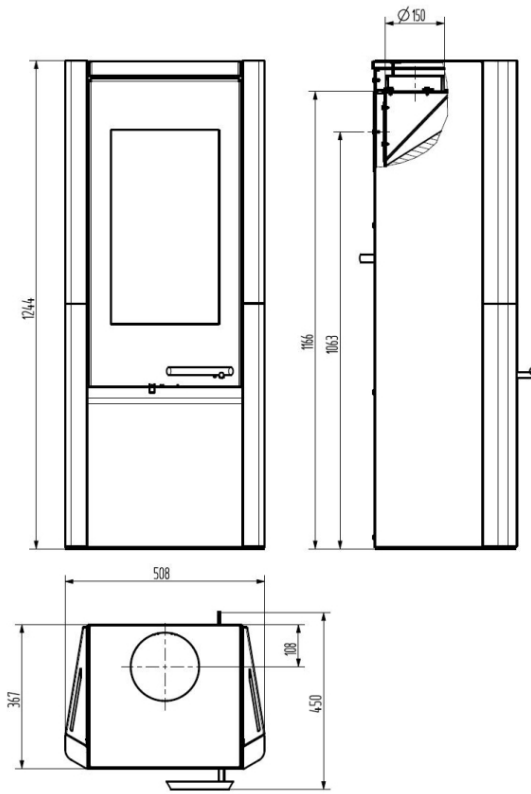

- 8 kW
- Duplafalú burkolat - fekete
- Naturkő burkolat
- Kétpontos ajtózáras
- Rozsdamentes fogantyú
- Ablakmosó levegő
- Vermiculite-tűztér
- Öntvény rostély, rostélyrázó
- Tüzelőanyag-váltó
- Füstcső csatlakozás felső/hátsó: 150 mm
- Mag x szél x mély: 1244x505x417 mm
- Folyamatos üzemre alkalmas
- Tüzelőanyag: tűzifa, fabrikett, barnaszén-brikett

Tanúsítvány	1.+2.Stufe 1.BImSchV, CE, 15aB-VG, VKF
Névleges teljesítmény (kW)	8
Min-max teljesítmény (kW)	4,0-8,2
Fűtőképesség (m ³)	182
Hátsó és felső füstcsonkkivezetés (mm)	150
Égésgáz mennyiség (g/s)	7,5
Füstgáz hőmérséklet (C)	316
Huzatigény Pa	12
Méreték mag x szél x mély (mm)	1244x505x417
Tüzelőanyag	Tűzifa, fa- és barnaszénbrikett
Ablaknyílás mérete mag x szél (mm)	500x276
Tűztér mérete szél x mély x mag (mm)	304x234x545
Nettó súly (kg)	145