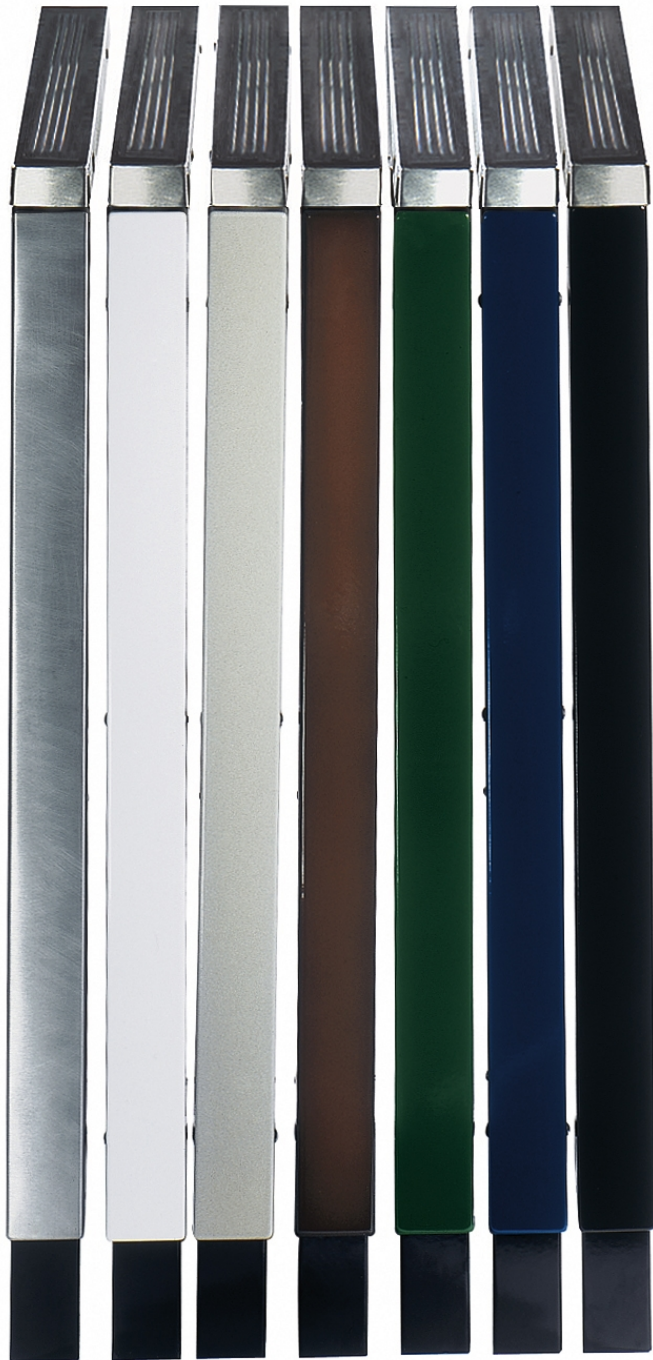

## Távolságtartó 55 mm

- 5,5 cm széles beépíthető távolságtartók
- rozsdamentes, fehér, fekete, antracit-metál, kék, maron, kavics színekben

**Wamsler SE**  
3100 Salgótarján, Rákóczi út 53-55  
[www.wamsler.hu](http://www.wamsler.hu)